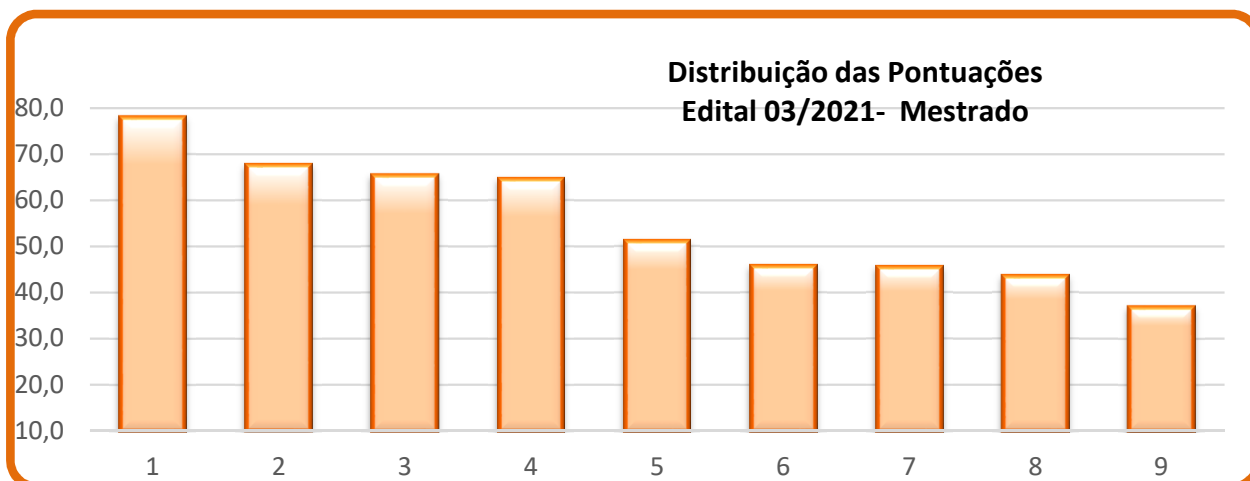

Comissão de Bolsas – CPG