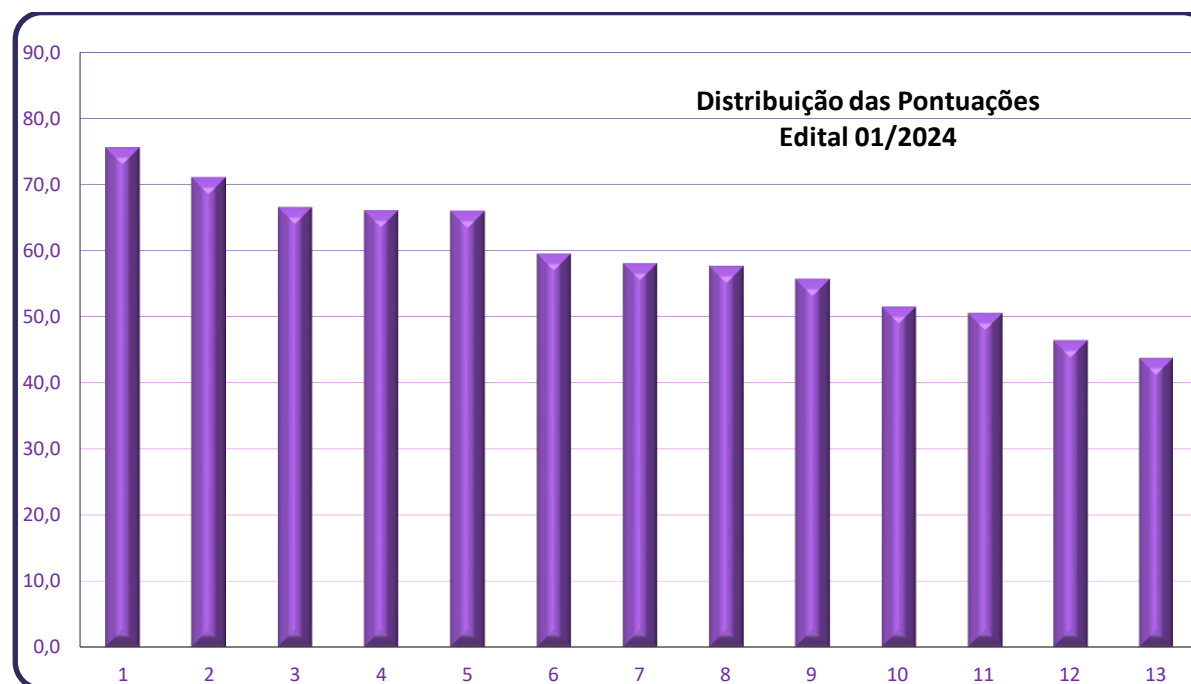

CLASSIFICADOS PARA PÓS-DOCTORADO (Ordem de classificação)

Class.	Nome
1	Camila Neves Lange
2	Tatiana Santana Balogh
3	Anastasia Burimova
4	Allan Berezcki
5	Dione Pereira de Castro
6	Daniel Temponi Lebre
7	Bruna Saporito Teixeira
8	Fábio Vitório Sussa
9	Regiane Martins
10	Gisell Ruiz Boiset
11	Jacinete Lima dos Santos
12	Alessandra Maia Marques M. Perez
13	Danilo Lopes Costa e Silva

Comissão de Bolsas de Pós-Doutorado
Centro de Ensino - IPEN/CNEN